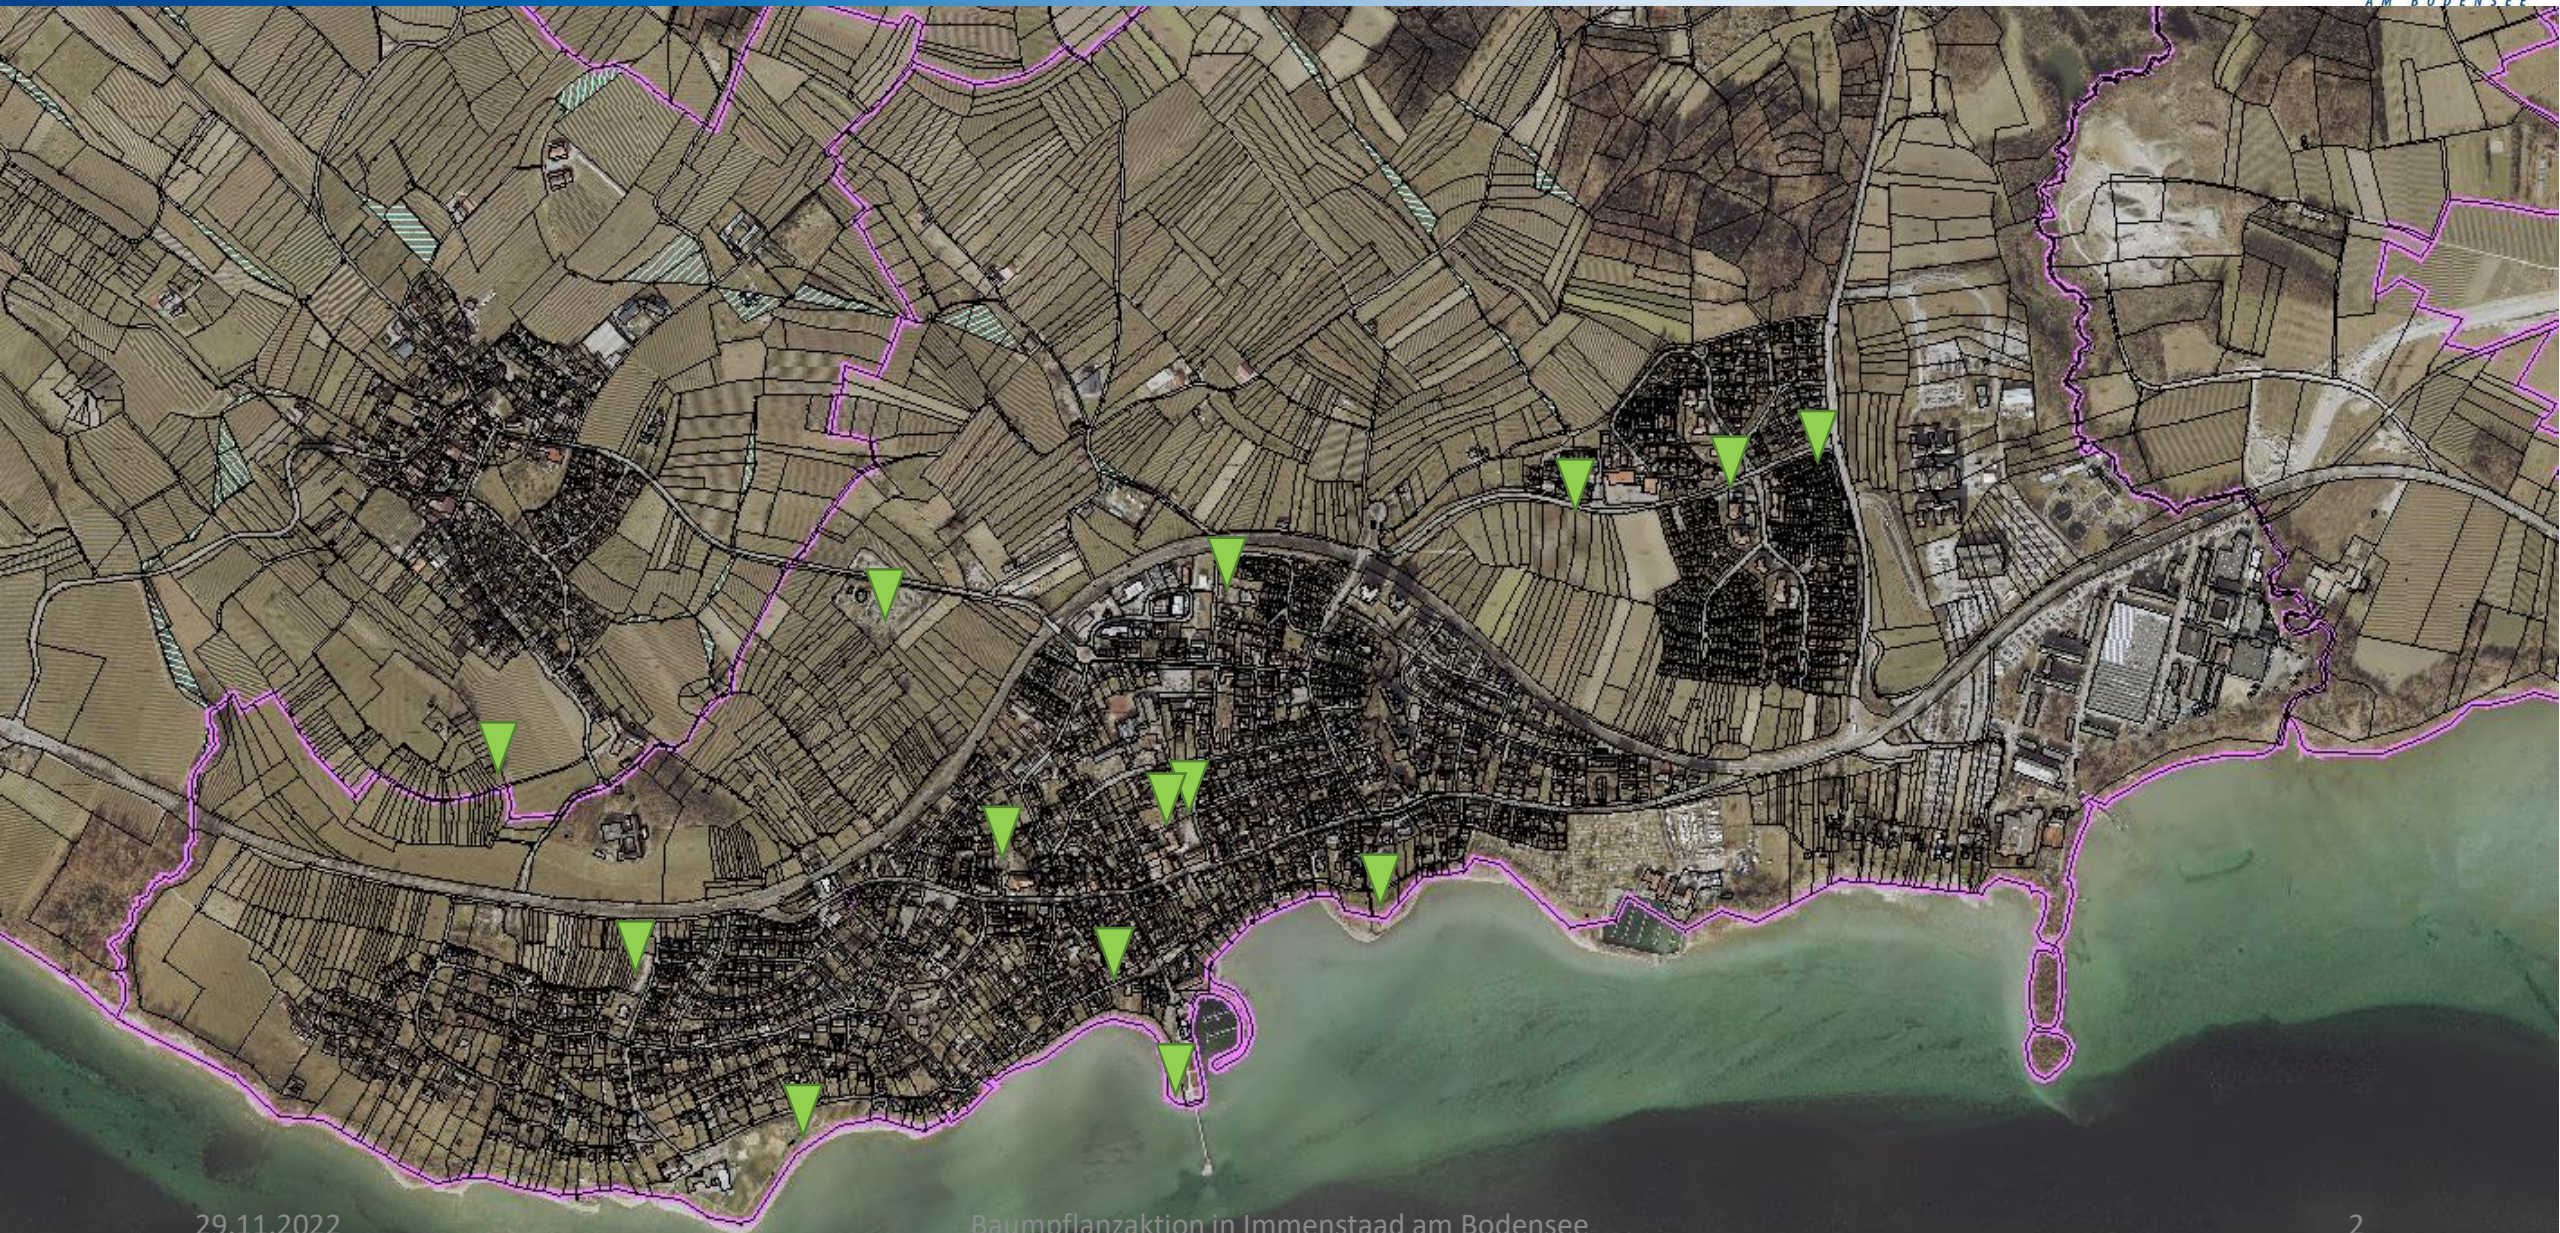

Baumpflanzaktion in Immenstaad am Bodensee

Gemeinde Immenstaad a. B., 29.11.2022

Ersatz für abgestorbenen Baum

Vor der Pflanzung sind noch Sicherungsmaßnahmen gegen Anfahren notwendig

Spende der Eltern für den
KiGa Seegaddel